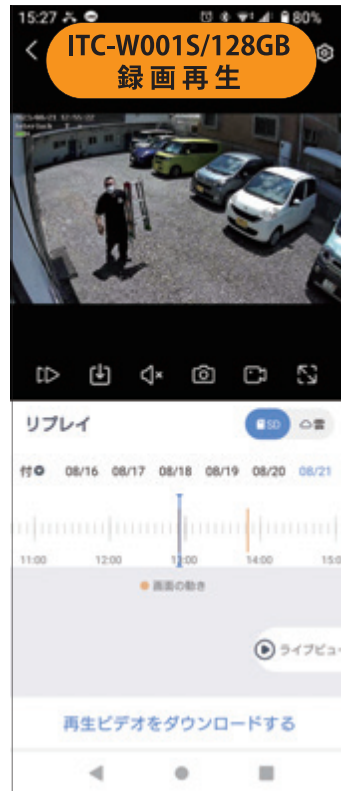

これまで主に**業務用・プロ用機器**を取扱ってきたインターラックから、**一般家庭用**として「簡単でお求めやすい価格」の**新製品**を発売！

Wi-Fi ソーラーカメラ
ITC-W001S/128GB

Wi-Fi スマートホームカメラ
ITC-W002/128GB

国内技術基準適合証明(技適)並びに電気用品安全法(PSE)取得機器

ITC-W001S/128GB Wi-Fi ソーラーカメラ

- ・バッテリー内蔵でソーラーパネル充電(コンセントやモバイルバッテリーでも充電可能)
- ・バッテリーのみで約2週間程度作動 ※設定条件有り
- ・イベント Push 通知(ON/OFFは端末、細設定不可)
- ・Bluetoothによるスマホ/タブレット端末への簡単登録
- ・人だけを検知しイベント録画
- ・白色LEDで夜間もカラー撮影
- ・センサーライトのように白色LEDを動体検知と連動し点灯
- ・屋外使用可 IP66

ITC-W002/128GB Wi-Fi スマートホームカメラ **屋内専用**
※バッテリーは内蔵されていません

- ・左右・上下に動かす(PT機能)、スマホ/タブレット端末からリモート操作
- ・簡易自動追尾機能
- ・プリセット128個登録 内6個はサムネイル表示
- ・モーション検知期間設定(終日/昼/夜/スケジュール)
- ・敵機録画設定
- ・Wi-Fi 乗換機能
- ・屋内専用
- ・イベント Push 通知(通知機関 通知間隔設定)
- ・PTZ 巡回機能(パノラマ巡回 プリセット巡回)
- ・PTZ 制御方向反転(上下反転 左右反転)

共通機能

- ・2.4GHz 帯 Wi-Fi 接続 (IEEE 802.11b/g/一部のn)
- ・microSD カード録画(128GB microSD カード標準付属)
  ※最大256GBまで対応
- ・SD カードに連続録画で約1ヶ月以上録画保存
  ※設定条件有り
- ・モーション検知録画 検知感度設定 検知エリア設定
- ・赤外線内蔵で夜間でも鮮明に白黒撮影
- ・画像反転
- ・プライバシーエリア設定
- ・人型の検出エリア表示
- ・スピーカー内蔵
- ・マイク内蔵
- ・スマホへのバックアップ、ダウンロード
- ・QRコードによる簡単共有化
- ・電源はUSB Type-C 対応
- ・接続端末との時刻同期機能(サマータイム・タイムゾーン設定)
- ・インジケータ LED のON/OFF
- ・Cloud 録画機能 Alexa サービス
  ※弊社ではサポートしておりません

アプリダウンロード