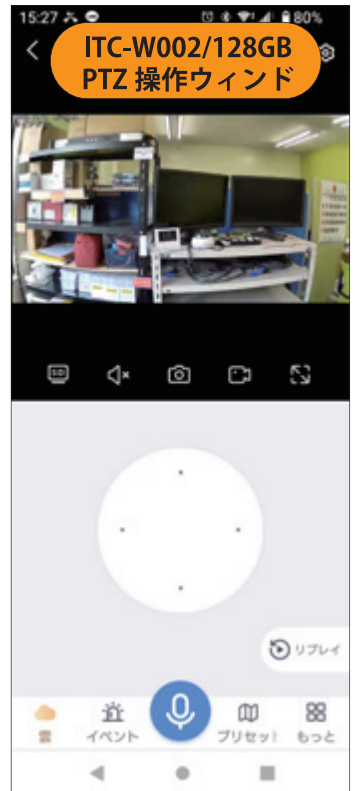

これまで主に**業務用・プロ用機器**を取扱ってきたインターラックから、**一般家庭用**として「簡単でお求めやすい価格」の**新製品**を発売！

Wi-Fi ソーラーカメラ
ITC-W001S/128GB

Wi-Fi スマートホームカメラ
ITC-W002/128GB

国内技術基準適合証明(技適)並びに電気用品安全法(PSE)取得機器

ITC-W001S/128GB Wi-Fi ソーラーカメラ

- ・バッテリー内蔵でソーラーパネル充電(コンセントやモバイルバッテリーでも充電可能)
- ・バッテリーのみで約2週間程度作動 ※設定条件有り
- ・イベント Push 通知(ON/OFFは端末、細設定不可)
- ・Bluetoothによるスマホ/タブレット端末への簡単登録
- ・人だけを検知しイベント録画
- ・白色LEDで夜間もカラー撮影
- ・センサーライトのように白色LEDを動体検知と連動し点灯
- ・屋外使用可 IP66

ITC-W002/128GB Wi-Fi スマートホームカメラ **屋内専用**
※バッテリーは内蔵されていません

- ・左右・上下に動かす(PT機能)、スマホ/タブレット端末からリモート操作
- ・簡易自動追尾機能
- ・プリセット128個登録 内6個はサムネイル表示
- ・モーション検知期間設定(終日/昼/夜/スケジュール)
- ・敵機録画設定
- ・Wi-Fi 乗換機能
- ・屋内専用
- ・イベント Push 通知(通知機関 通知間隔設定)
- ・PTZ 巡回機能(パノラマ巡回 プリセット巡回)
- ・PTZ 制御方向反転(上下反転 左右反転)

共通機能

- ・2.4GHz 帯 Wi-Fi 接続 (IEEE 802.11b/g/一部のn)
- ・microSD カード録画(128GB microSD カード標準付属)
  ※最大256GBまで対応
- ・SD カードに連続録画で約1ヶ月以上録画保存
  ※設定条件有り
- ・モーション検知録画 検知感度設定 検知エリア設定
- ・赤外線内蔵で夜間でも鮮明に白黒撮影
- ・画像反転
- ・プライバシーエリア設定
- ・人型の検出エリア表示
- ・スピーカー内蔵
- ・マイク内蔵
- ・スマホへのバックアップ、ダウンロード
- ・QRコードによる簡単共有化
- ・電源はUSB Type-C 対応
- ・接続端末との時刻同期機能(サマータイム・タイムゾーン設定)
- ・インジケータ LED のON/OFF
- ・Cloud 録画機能 Alexa サービス
  ※弊社ではサポートしておりません

アプリダウンロード