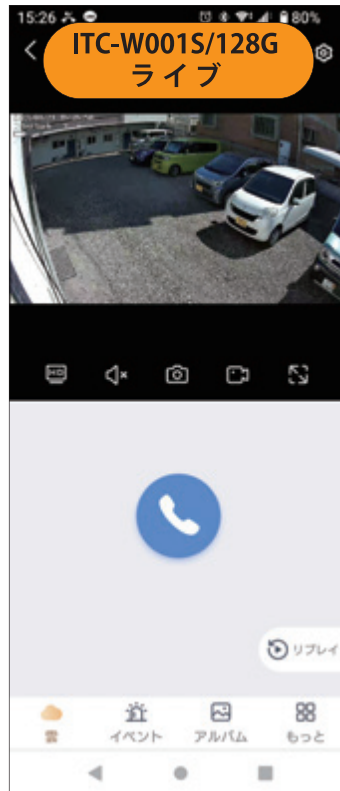

これまで主に**業務用・プロ用機器**を取扱ってきたインターラックから、**一般家庭用**として「簡単でお求めやすい価格」の**新製品**を発売！

Wi-Fi ソーラーカメラ
ITC-W001S/128GB

Wi-Fi スマートホームカメラ
ITC-W002/128GB

国内技術基準適合証明(技適)並びに電気用品安全法(PSE)取得機器

ITC-W001S/128GB Wi-Fi ソーラーカメラ

- ・バッテリー内蔵でソーラーパネル充電(コンセントやモバイルバッテリーでも充電可能)
- ・バッテリーのみで約2週間程度作動 ※設定条件有り
- ・イベント Push 通知(ON/OFFは端末、細設定不可)
- ・Bluetoothによるスマホ/タブレット端末への簡単登録
- ・人だけを検知しイベント録画
- ・白色LEDで夜間もカラー撮影
- ・センサーライトのように白色LEDを動体検知と連動し点灯
- ・屋外使用可 IP66

ITC-W002/128GB Wi-Fi スマートホームカメラ **屋内専用**
※バッテリーは内蔵されていません

- ・左右・上下に動かす(PT機能)、スマホ/タブレット端末からリモート操作
- ・簡易自動追尾機能
- ・プリセット128個登録 内6個はサムネイル表示
- ・モーション検知期間設定(終日/昼/夜/スケジュール)
- ・敵機録画設定
- ・Wi-Fi 乗換機能
- ・屋内専用
- ・イベント Push 通知(通知機関 通知間隔設定)
- ・PTZ 巡回機能(パノラマ巡回 プリセット巡回)
- ・PTZ 制御方向反転(上下反転 左右反転)

共通機能

- ・2.4GHz 帯 Wi-Fi 接続 (IEEE 802.11b/g/一部のn)
- ・microSD カード録画(128GB microSD カード標準付属)
  ※最大256GBまで対応
- ・SD カードに連続録画で約1ヶ月以上録画保存
  ※設定条件有り
- ・モーション検知録画 検知感度設定 検知エリア設定
- ・赤外線内蔵で夜間でも鮮明に白黒撮影
- ・画像反転
- ・プライバシーエリア設定
- ・人型の検出エリア表示
- ・スピーカー内蔵
- ・マイク内蔵
- ・スマホへのバックアップ、ダウンロード
- ・QRコードによる簡単共有化
- ・電源はUSB Type-C 対応
- ・接続端末との時刻同期機能(サマータイム・タイムゾーン設定)
- ・インジケータ LED のON/OFF
- ・Cloud 録画機能 Alexa サービス
  ※弊社ではサポートしておりません

アプリダウンロード